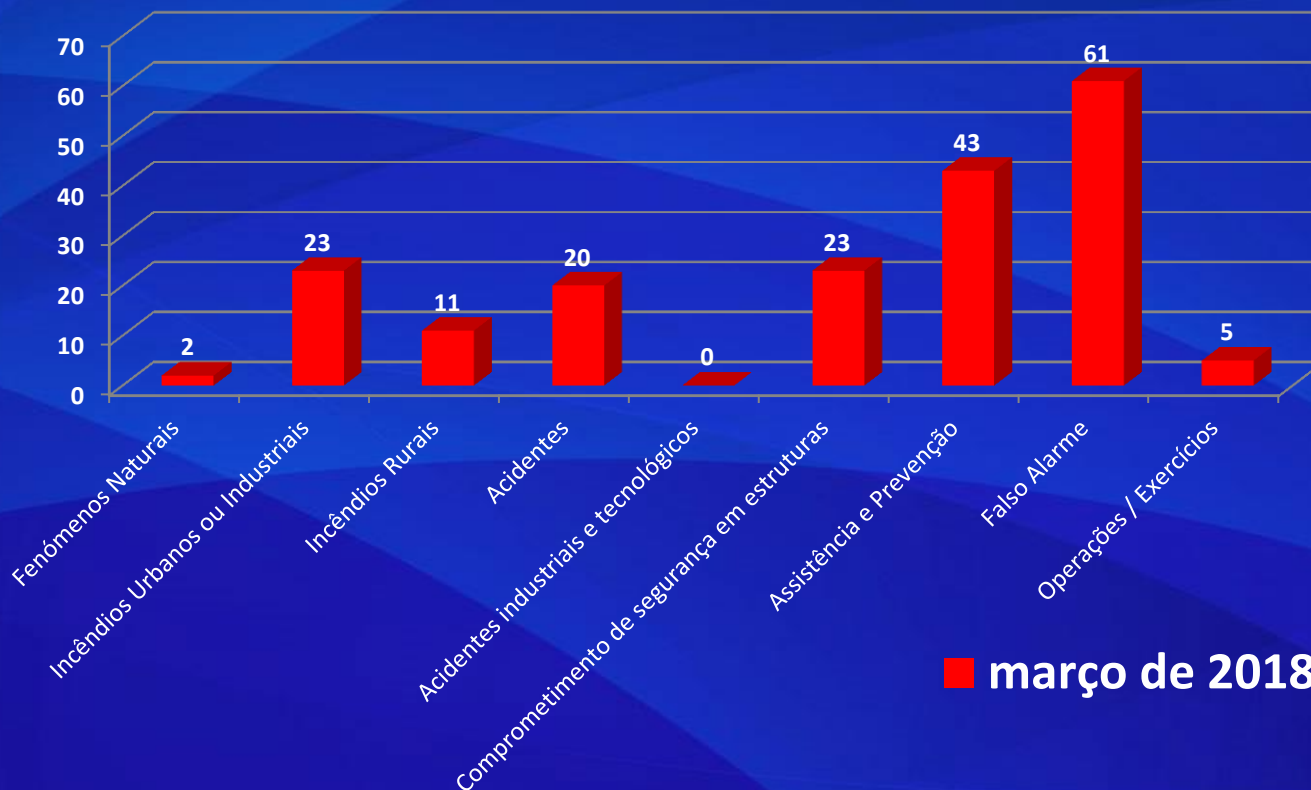

A PROTEÇÃO CIVIL COMEÇA EM SI!

Corpos de Bombeiros dos Açores Socorro em emergência pré-hospitalar

- Neste âmbito foram empenhados 3950 veículos de socorro e percorridos 161,825 km

A PROTEÇÃO CIVIL COMEÇA EM SI!

Corpos de Bombeiros dos Açores Intervenções em socorro

- Neste âmbito foram empenhados 335 veículos e percorridos 9950 km