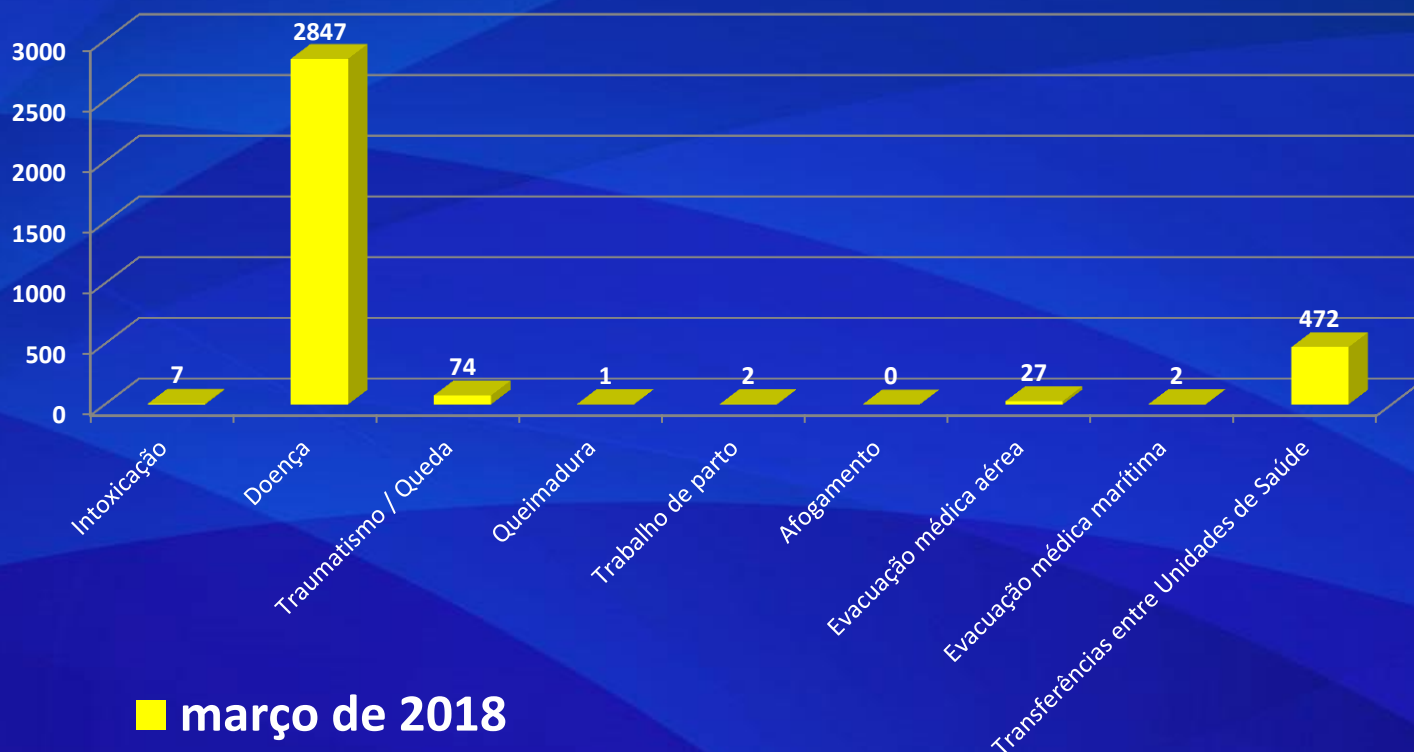

A PROTEÇÃO CIVIL COMEÇA EM SI!

Corpos de Bombeiros dos Açores Socorro em emergência pré-hospitalar

- Neste âmbito foram empenhados 3950 veículos de socorro e percorridos 161,825 km

A PROTEÇÃO CIVIL COMEÇA EM SI!

Corpos de Bombeiros dos Açores Intervenções em socorro

- Neste âmbito foram empenhados 335 veículos e percorridos 9950 km