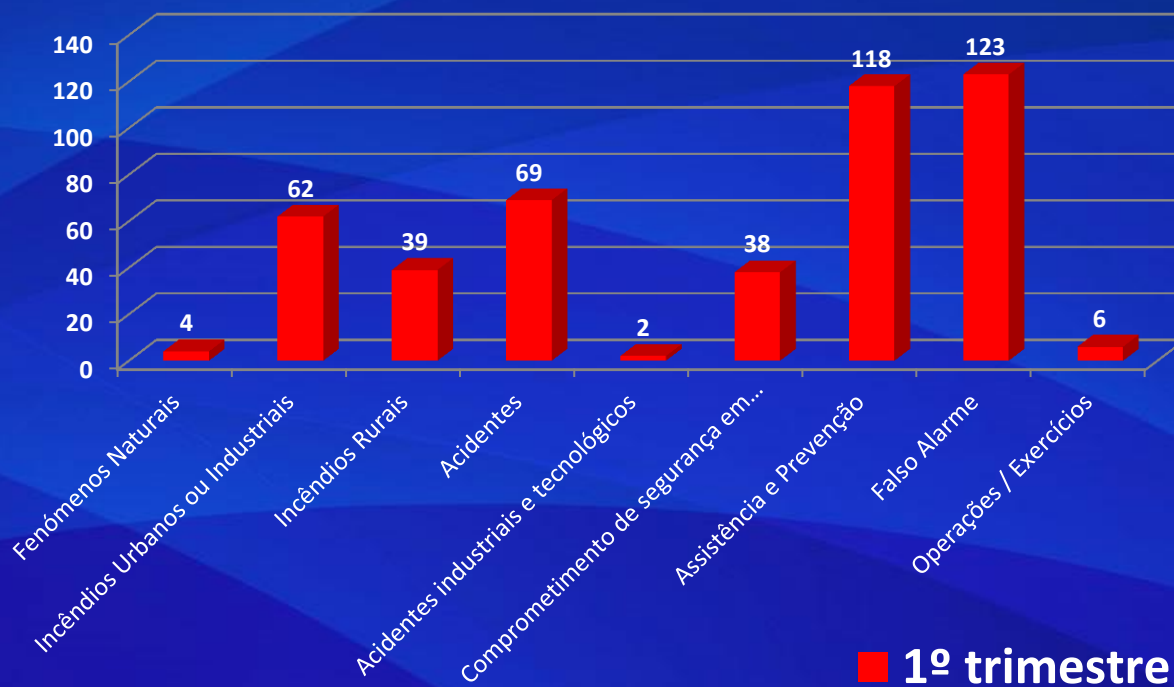

A PROTEÇÃO CIVIL COMEÇA EM SI!

Corpos de Bombeiros dos Açores Intervenções em socorro

■ 1º trimestre

- Neste âmbito foram empenhados 1.803 veículos de socorro e percorridos 19.673 km

A PROTEÇÃO CIVIL COMEÇA EM SI!

Corpos de Bombeiros dos Açores Socorro em emergência pré-hospitalar

■ 1º trimestre

- Neste âmbito foram empenhados 10.296 veículos de socorro e percorridos 481.621 km