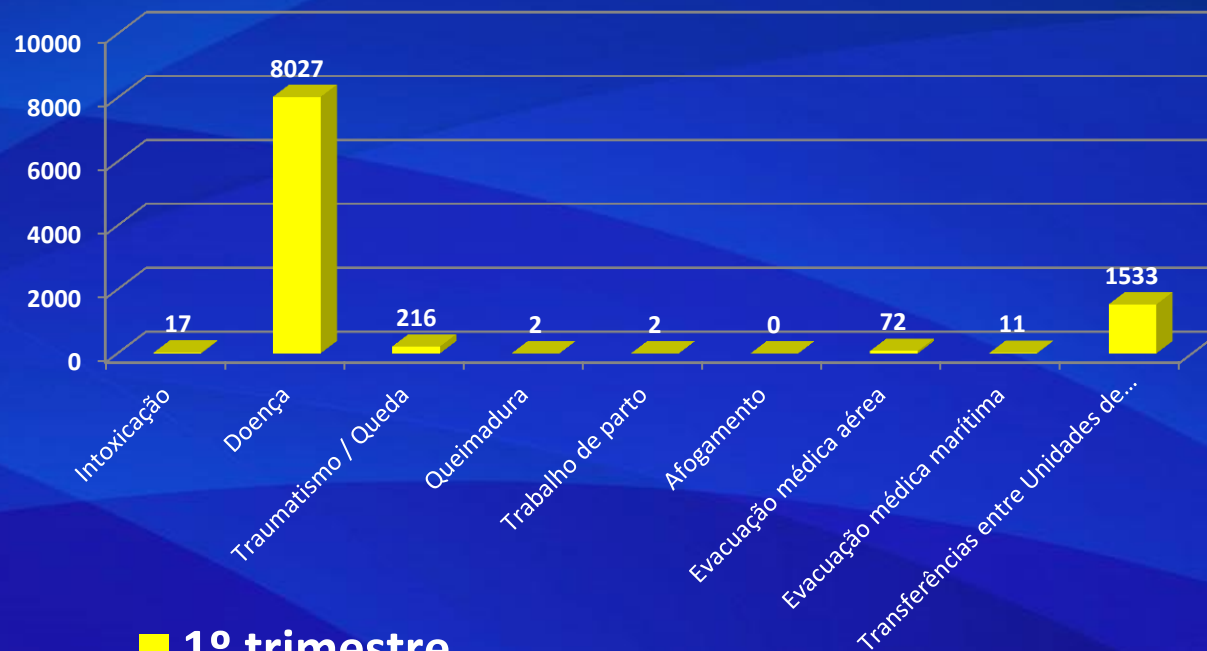

A PROTEÇÃO CIVIL COMEÇA EM SI!

Corpos de Bombeiros dos Açores Intervenções em socorro

■ 1º trimestre

- Neste âmbito foram empenhados 1.803 veículos de socorro e percorridos 19.673 km

A PROTEÇÃO CIVIL COMEÇA EM SI!

Corpos de Bombeiros dos Açores Socorro em emergência pré-hospitalar

■ 1º trimestre

- Neste âmbito foram empenhados 10.296 veículos de socorro e percorridos 481.621 km