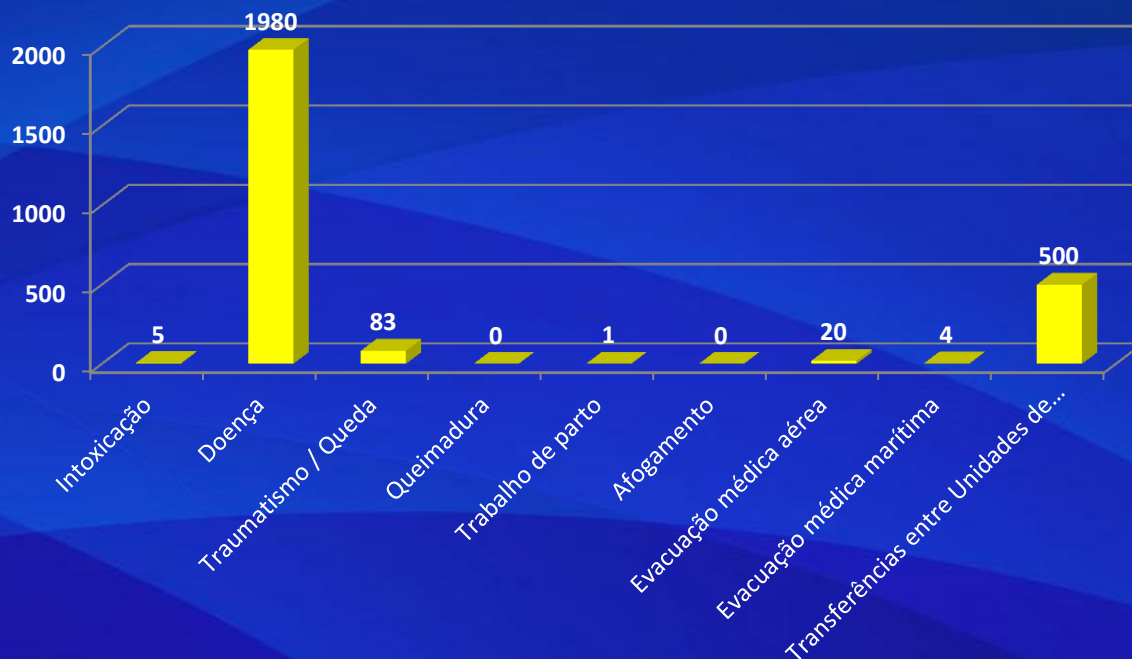

A PROTEÇÃO CIVIL COMEÇA EM SI!

Corpos de Bombeiros dos Açores Intervenções em socorro

■ abril de 2018

- Neste âmbito foram empenhados 213 veículos de socorro e percorridos 3769 km

A PROTEÇÃO CIVIL COMEÇA EM SI!

Corpos de Bombeiros dos Açores Socorro em emergência pré-hospitalar

■ abril de 2018

Neste âmbito foram empenhados 2934 veículos de socorro e percorridos 71,911 km