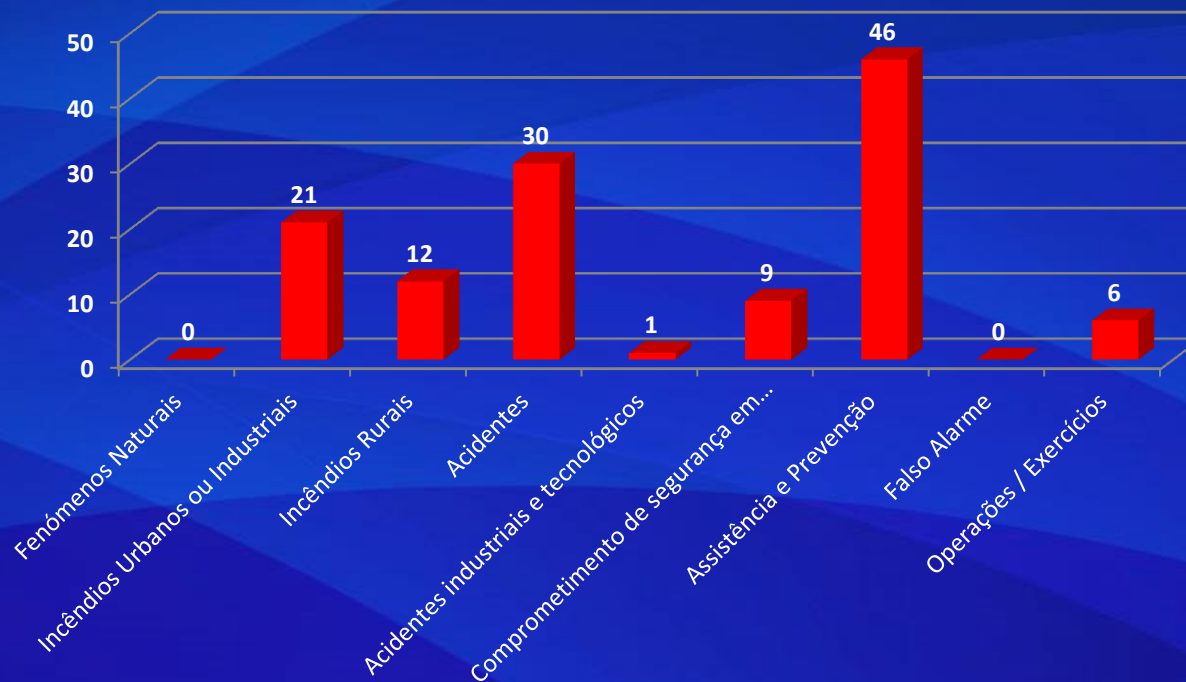

A PROTEÇÃO CIVIL COMEÇA EM SI!

Corpos de Bombeiros dos Açores Intervenções em socorro

■ abril de 2018

- Neste âmbito foram empenhados 213 veículos de socorro e percorridos 3769 km

A PROTEÇÃO CIVIL COMEÇA EM SI!

Corpos de Bombeiros dos Açores Socorro em emergência pré-hospitalar

■ abril de 2018

Neste âmbito foram empenhados 2934 veículos de socorro e percorridos 71,911 km