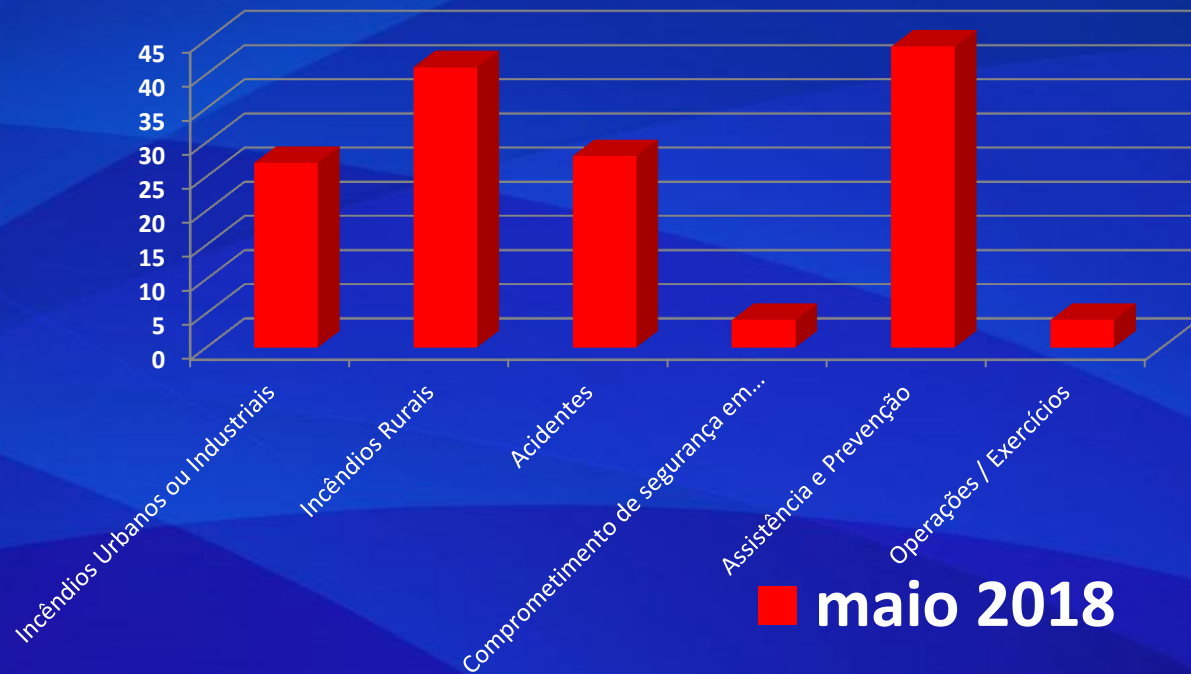

# A PROTEÇÃO CIVIL COMEÇA EM SI!

## Corpos de Bombeiros dos Açores Intervenções em socorro

- Neste âmbito foram empenhados 3194 veículos de socorro e percorridos 76.913 km

## Corpos de Bombeiros dos Açores Socorro em emergência pré-hospitalar

■ **maio 2018**

- Neste âmbito foram empenhados 2925 veículos de socorro e percorridos 72.087 km