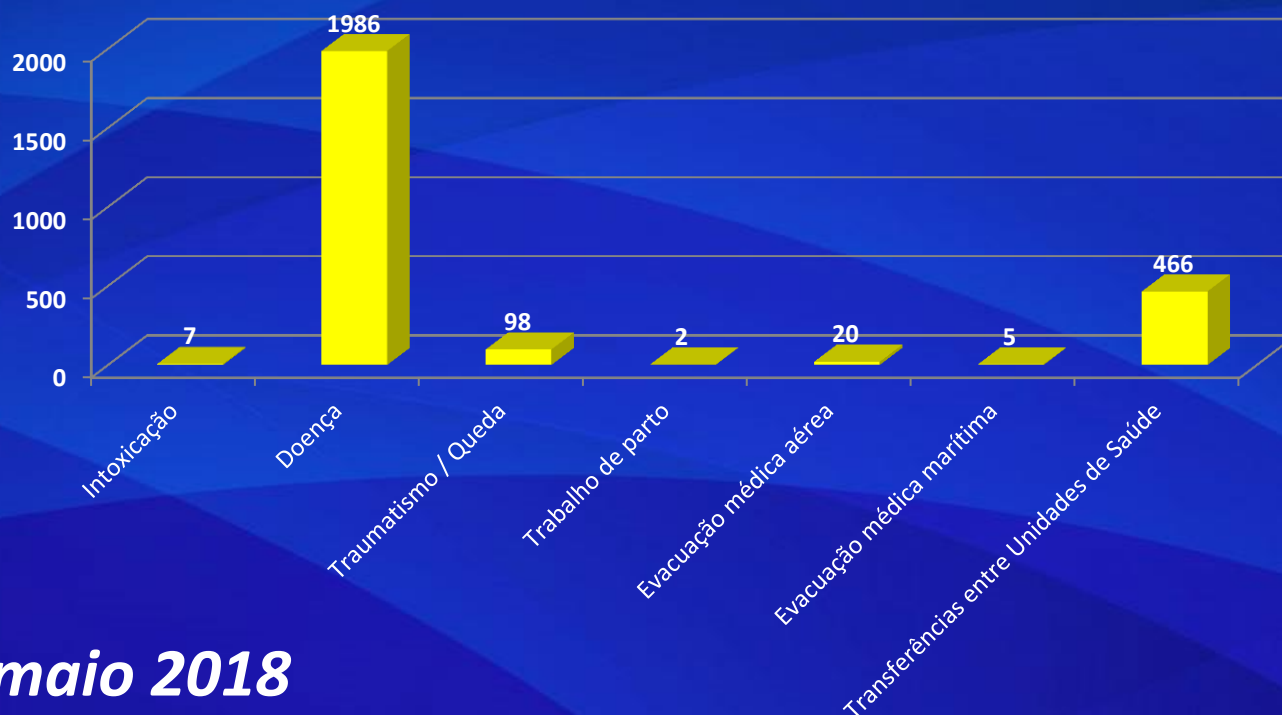

## Corpos de Bombeiros dos Açores Intervenções em socorro

- Neste âmbito foram empenhados 3194 veículos de socorro e percorridos 76.913 km

## Corpos de Bombeiros dos Açores Socorro em emergência pré-hospitalar

■ **maio 2018**

- Neste âmbito foram empenhados 2925 veículos de socorro e percorridos 72.087 km