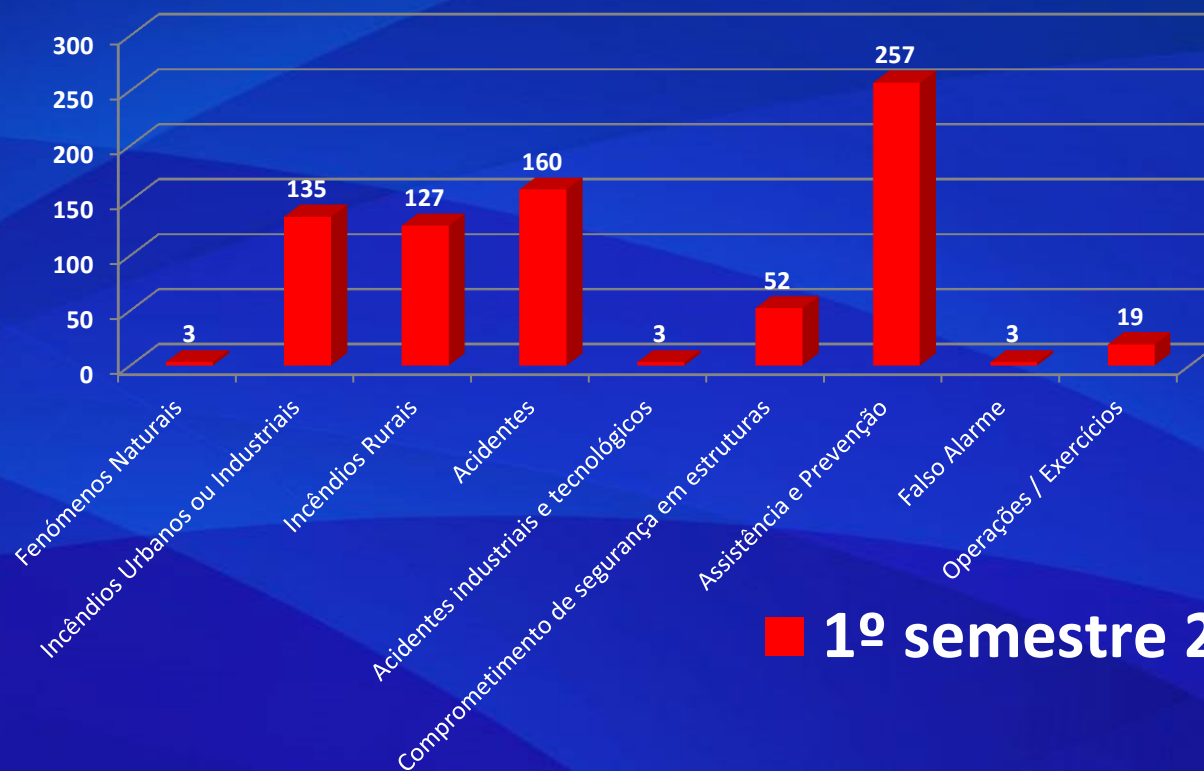

## Corpos de Bombeiros dos Açores Intervenções em socorro

- Neste âmbito foram empenhados 19.903 veículos de socorro e percorridos 484.262 km

## Corpos de Bombeiros dos Açores Socorro em emergência pré-hospitalar

■ **1º semestre 2018**

Neste âmbito foram empenhados 18.576 veículos de socorro e percorridos 459.839 km