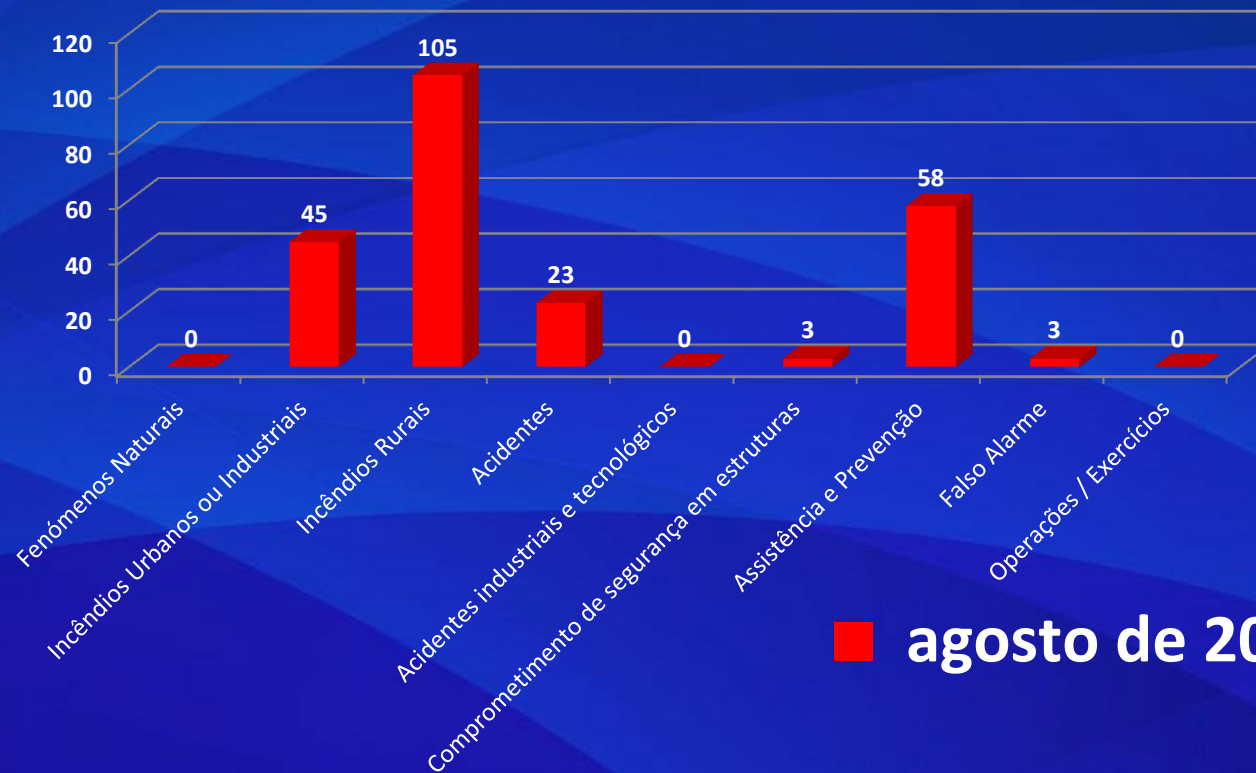

A PROTEÇÃO CIVIL COMEÇA EM SI!

Corpos de Bombeiros dos Açores Intervenções em socorro

Neste âmbito, foram empenhados 3.499 veículos e percorridos 85.245 km

A PROTEÇÃO CIVIL COMEÇA EM SI!

Corpos de Bombeiros dos Açores Socorro em emergência pré-hospitalar

■ **agosto de 2018**

Neste âmbito, foram empenhados 3.097 veículos e percorridos 77.150 km