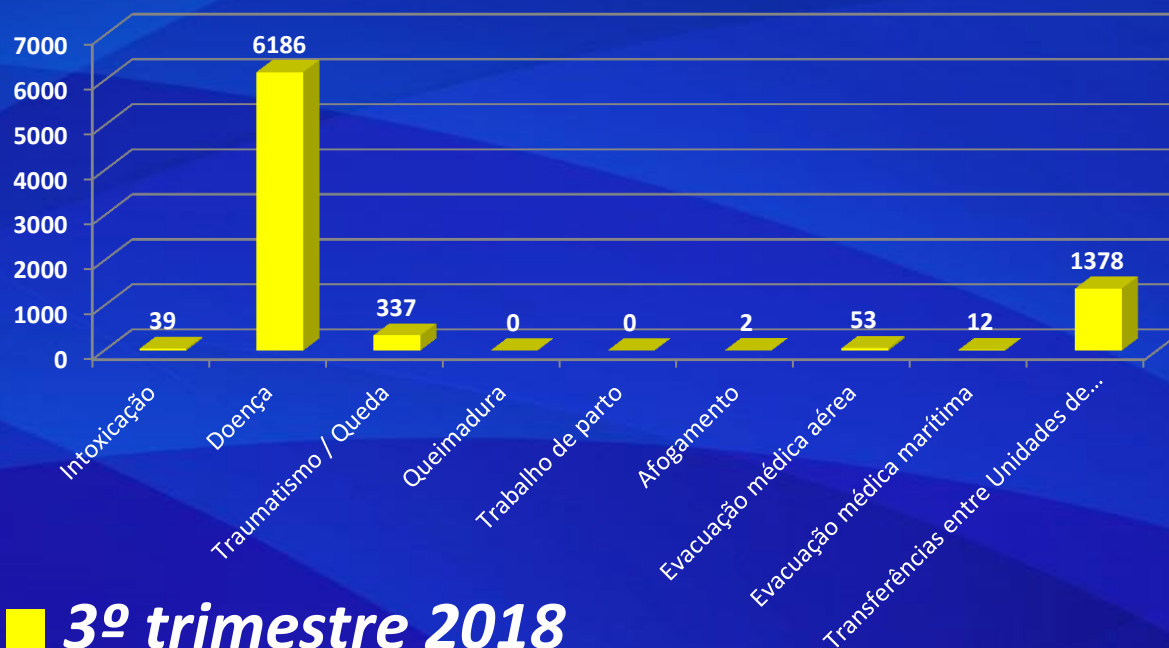

A PROTEÇÃO CIVIL COMEÇA EM SI!

Corpos de Bombeiros dos Açores Intervenções em socorro

Neste âmbito, foram empenhados 10.122 veículos de socorro e percorridos 246.372 km

A PROTEÇÃO CIVIL COMEÇA EM SI!

Corpos de Bombeiros dos Açores Socorro em emergência pré-hospitalar

■ **3º trimestre 2018**

Neste âmbito, foram empenhados 9.060 veículos de socorro e percorridos 225.239 km