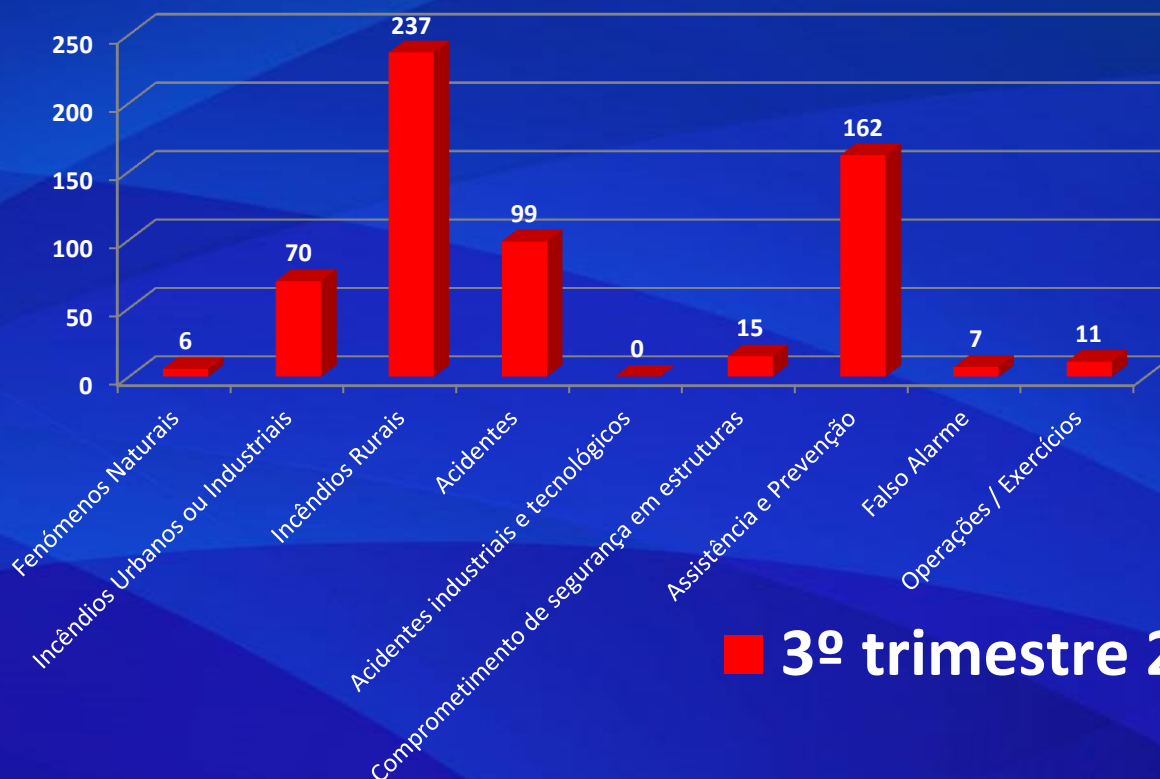

A PROTEÇÃO CIVIL COMEÇA EM SI!

Corpos de Bombeiros dos Açores Intervenções em socorro

Neste âmbito, foram empenhados 10.122 veículos de socorro e percorridos 246.372 km

A PROTEÇÃO CIVIL COMEÇA EM SI!

Corpos de Bombeiros dos Açores Socorro em emergência pré-hospitalar

■ **3º trimestre 2018**

Neste âmbito, foram empenhados 9.060 veículos de socorro e percorridos 225.239 km