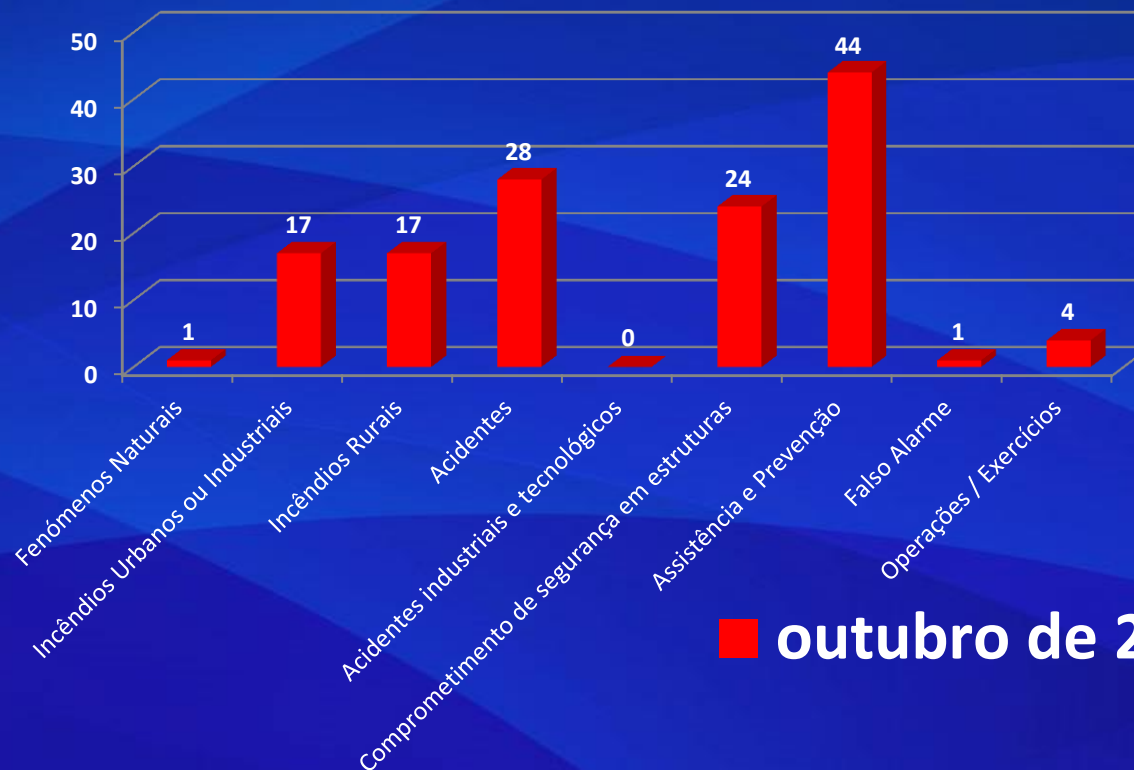

A PROTEÇÃO CIVIL COMEÇA EM SI!

Corpos de Bombeiros dos Açores Intervenções em socorro

Neste âmbito, foram empenhados 3.106 veículos de socorro e percorridos 70.857 km.

A PROTEÇÃO CIVIL COMEÇA EM SI!

Corpos de Bombeiros dos Açores Socorro em emergência pré-hospitalar

Neste âmbito, foram empenhados 2.879 veículos de socorro e percorridos 66.745 km.