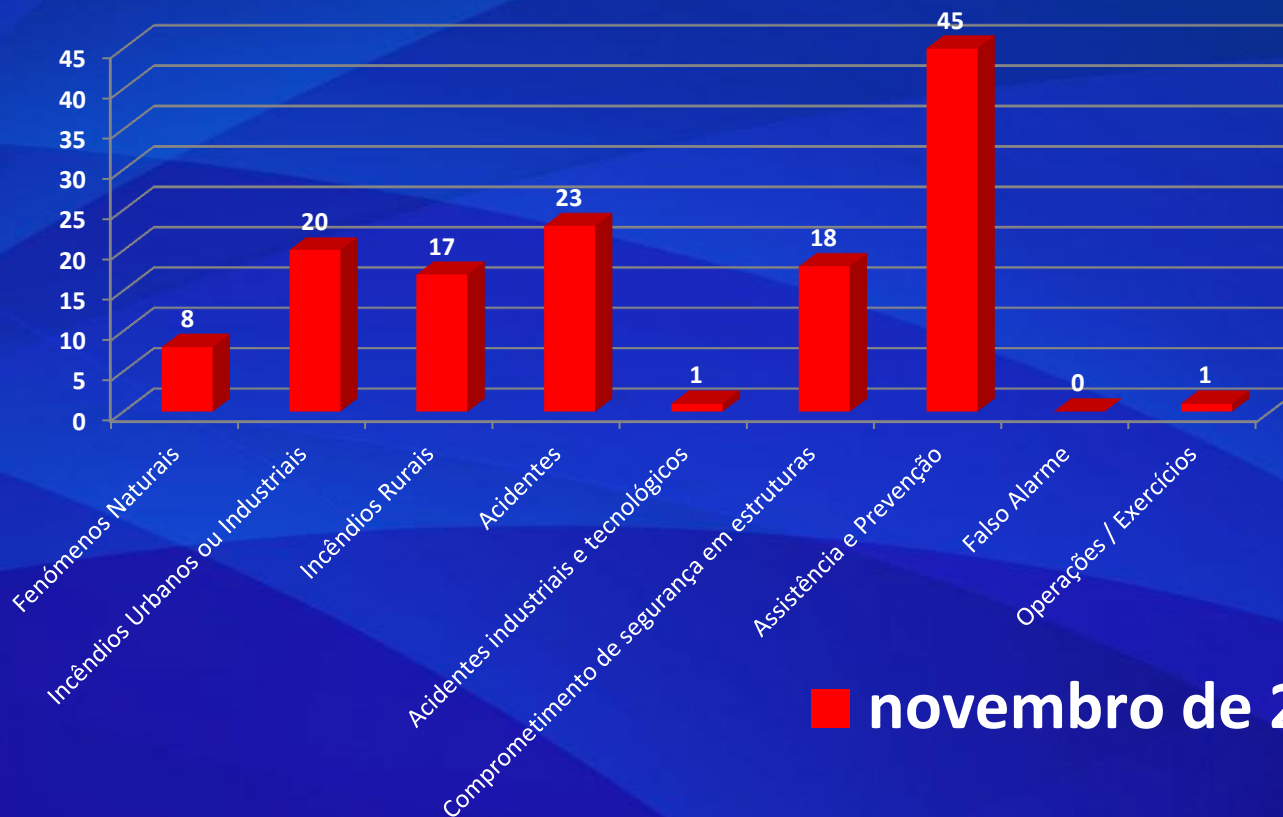

A PROTEÇÃO CIVIL COMEÇA EM SI!

Corpos de Bombeiros dos Açores Intervenções em socorro

Neste âmbito, foram empenhados 3.102 veículos de socorro e percorridos 74.356 km.

A PROTEÇÃO CIVIL COMEÇA EM SI!

Corpos de Bombeiros dos Açores Socorro em emergência pré-hospitalar

■ **novembro de 2018**

Neste âmbito, foram empenhados 2.878 veículos de socorro e percorridos 69.947 km.