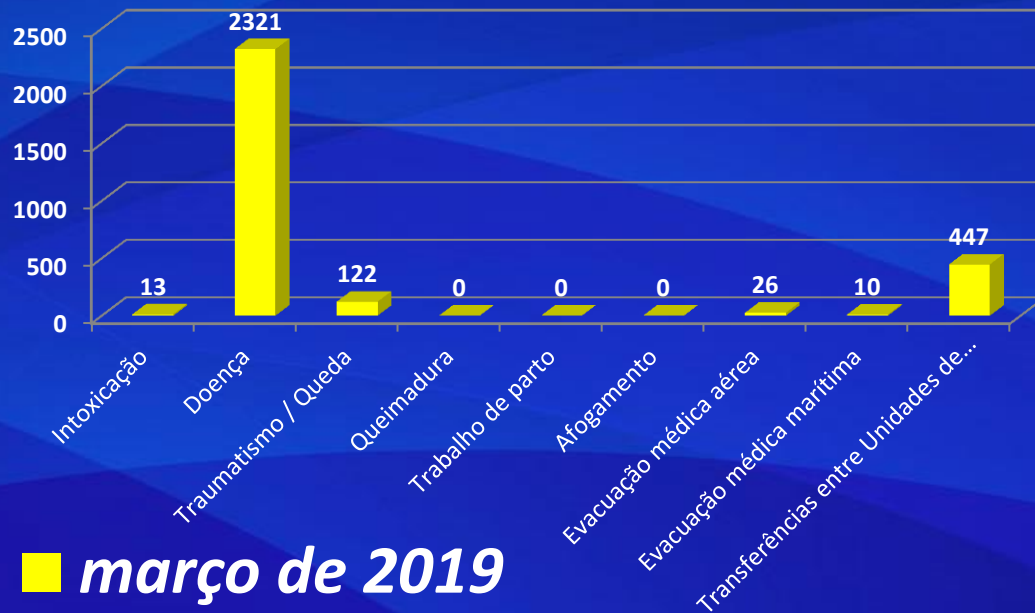

A PROTEÇÃO CIVIL COMEÇA EM SI!

Corpos de Bombeiros dos Açores Intervenções em socorro

Neste âmbito, foram empenhados 226 veículos de socorro e percorridos 8.589 km

A PROTEÇÃO CIVIL COMEÇA EM SI!

Corpos de Bombeiros dos Açores Socorro em emergência pré-hospitalar

Neste âmbito, foram empenhados 3.393 veículos de socorro e percorridos 81.088 km