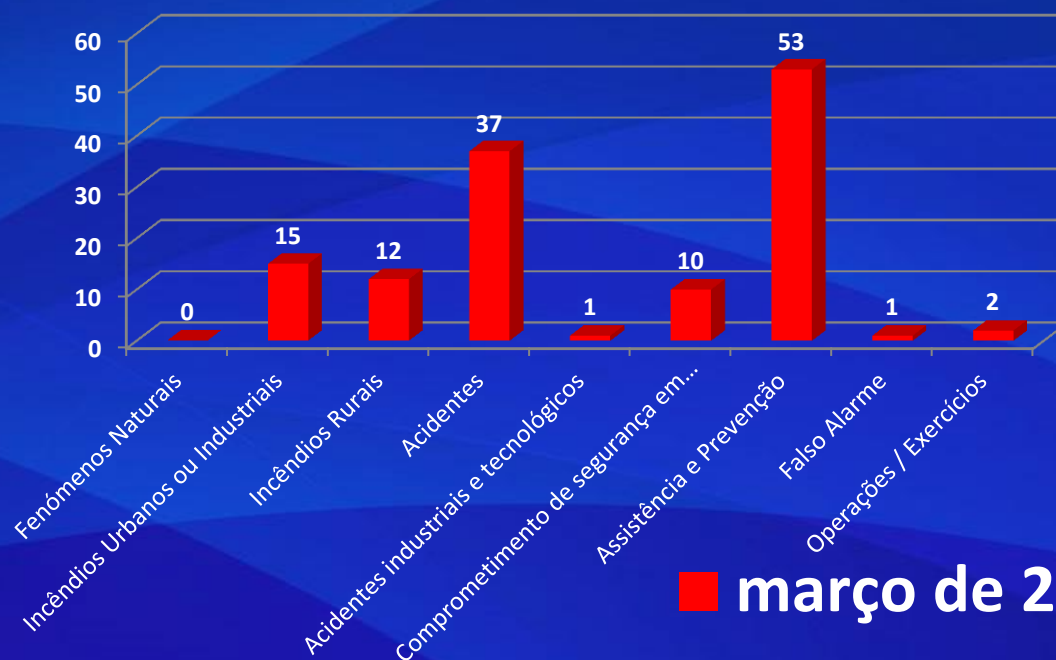

A PROTEÇÃO CIVIL COMEÇA EM SI!

Corpos de Bombeiros dos Açores Intervenções em socorro

Neste âmbito, foram empenhados 226 veículos de socorro e percorridos 8.589 km

A PROTEÇÃO CIVIL COMEÇA EM SI!

Corpos de Bombeiros dos Açores Socorro em emergência pré-hospitalar

Neste âmbito, foram empenhados 3.393 veículos de socorro e percorridos 81.088 km