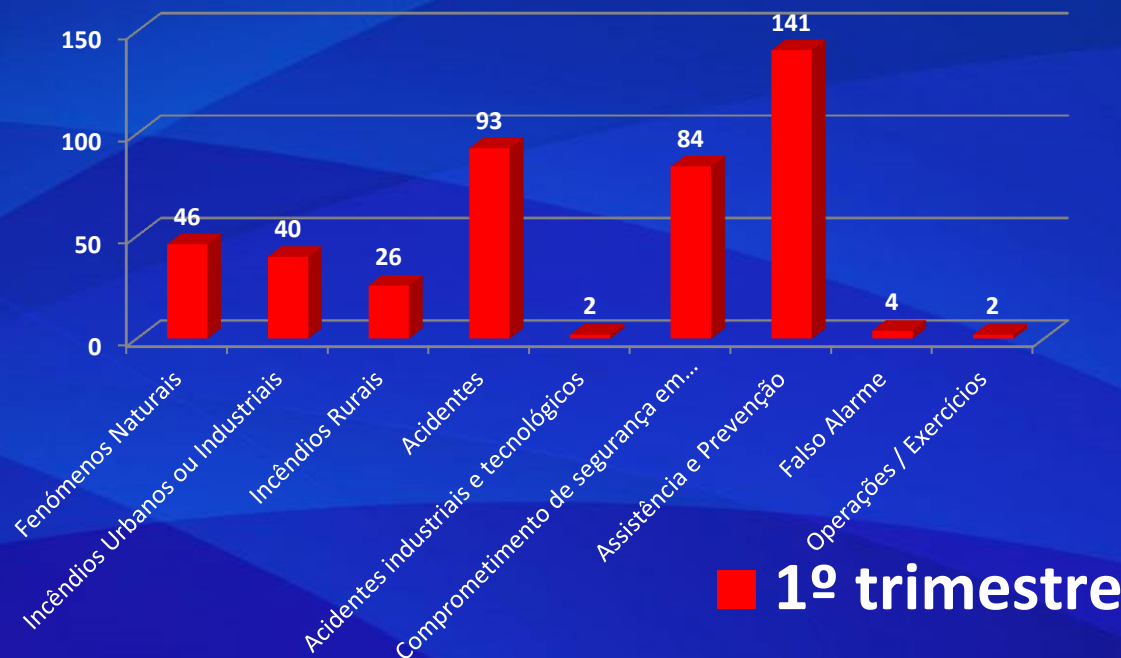

A PROTEÇÃO CIVIL COMEÇA EM SI!

Corpos de Bombeiros dos Açores Intervenções em socorro

■ 1º trimestre

- Neste âmbito foram empenhados 10.139 veículos de socorro e percorridos 252.272 km

A PROTEÇÃO CIVIL COMEÇA EM SI!

Corpos de Bombeiros dos Açores Socorro em emergência pré-hospitalar

- Neste âmbito foram empenhados 9.378 veículos de socorro e percorridos 233.336 km