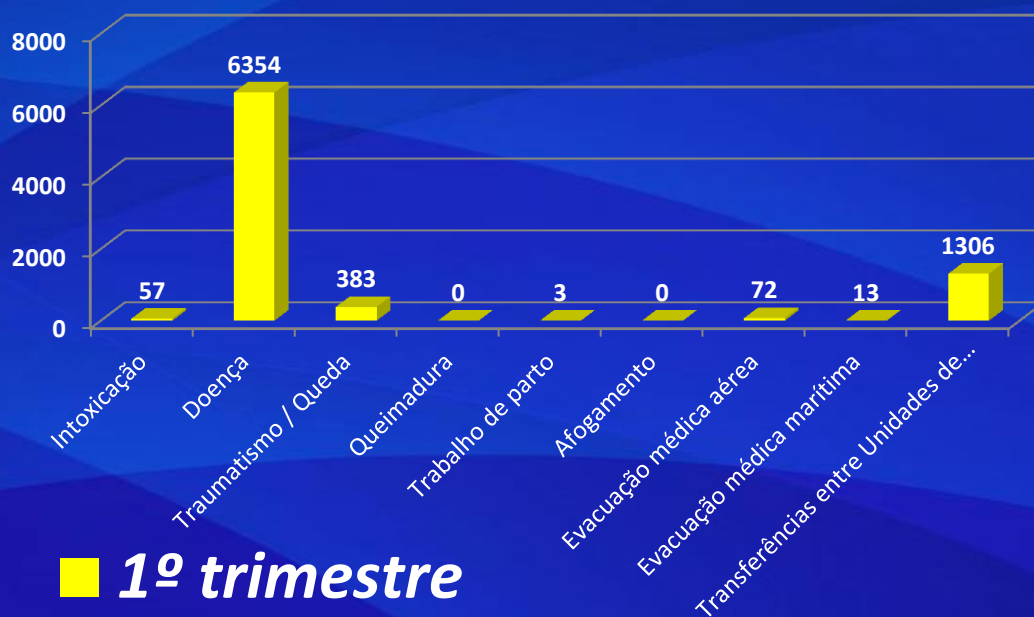

A PROTEÇÃO CIVIL COMEÇA EM SI!

Corpos de Bombeiros dos Açores Intervenções em socorro

■ 1º trimestre

- Neste âmbito foram empenhados 10.139 veículos de socorro e percorridos 252.272 km

A PROTEÇÃO CIVIL COMEÇA EM SI!

Corpos de Bombeiros dos Açores Socorro em emergência pré-hospitalar

- Neste âmbito foram empenhados 9.378 veículos de socorro e percorridos 233.336 km