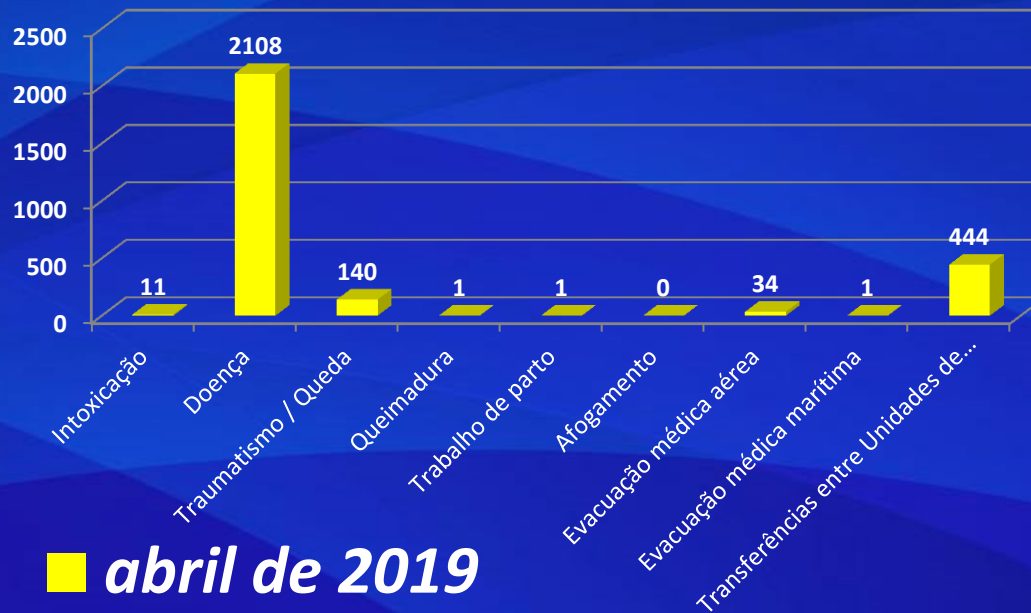

## Corpos de Bombeiros dos Açores Intervenções em socorro

Neste âmbito, foram empenhados 3.326 veículos de socorro e percorridos 84.577 km

## Corpos de Bombeiros dos Açores Socorro em emergência pré-hospitalar

Neste âmbito, foram empenhados 3.126 veículos de socorro e percorridos 75.469 km