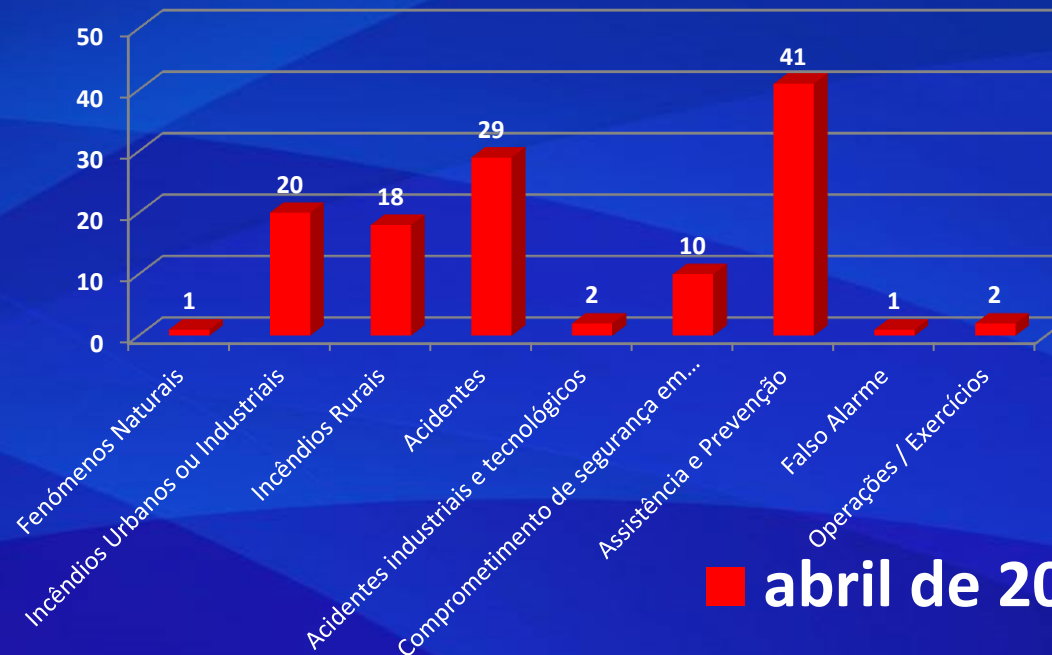

# A PROTEÇÃO CIVIL COMEÇA EM SI!

## Corpos de Bombeiros dos Açores Intervenções em socorro

Neste âmbito, foram empenhados 3.326 veículos de socorro e percorridos 84.577 km

## Corpos de Bombeiros dos Açores Socorro em emergência pré-hospitalar

Neste âmbito, foram empenhados 3.126 veículos de socorro e percorridos 75.469 km