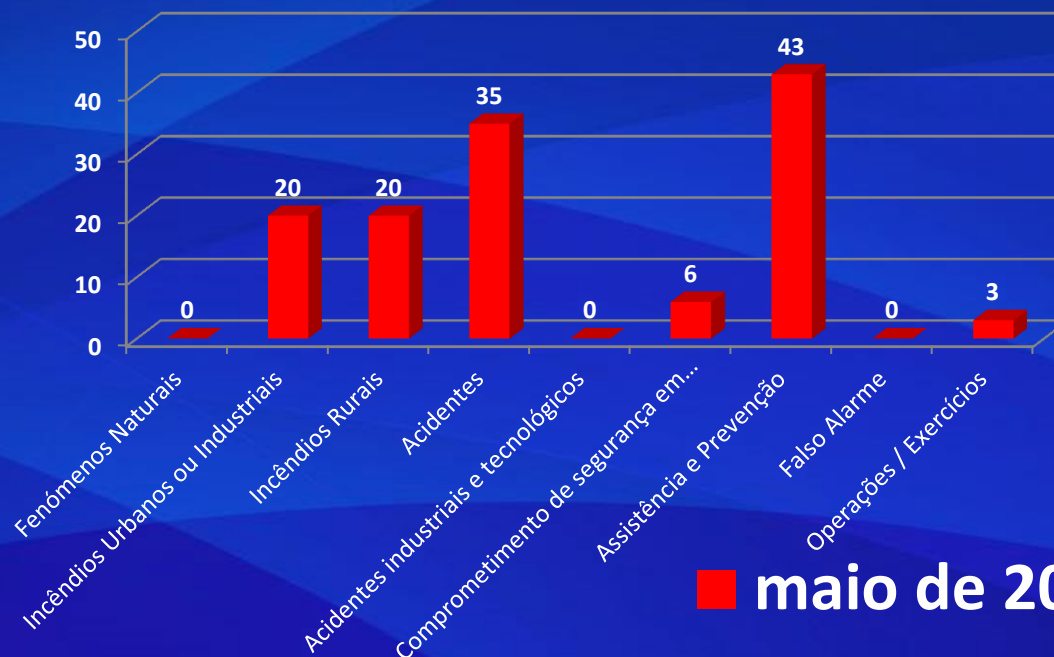

A PROTEÇÃO CIVIL COMEÇA EM SI!

Corpos de Bombeiros dos Açores Intervenções em socorro

- Neste âmbito foram empenhados 3.298 veículos de socorro e percorridos 83.885 km

A PROTEÇÃO CIVIL COMEÇA EM SI!

Corpos de Bombeiros dos Açores Socorro em emergência pré-hospitalar

- Neste âmbito foram empenhados 3.070 veículos de socorro e percorridos 67.497 km