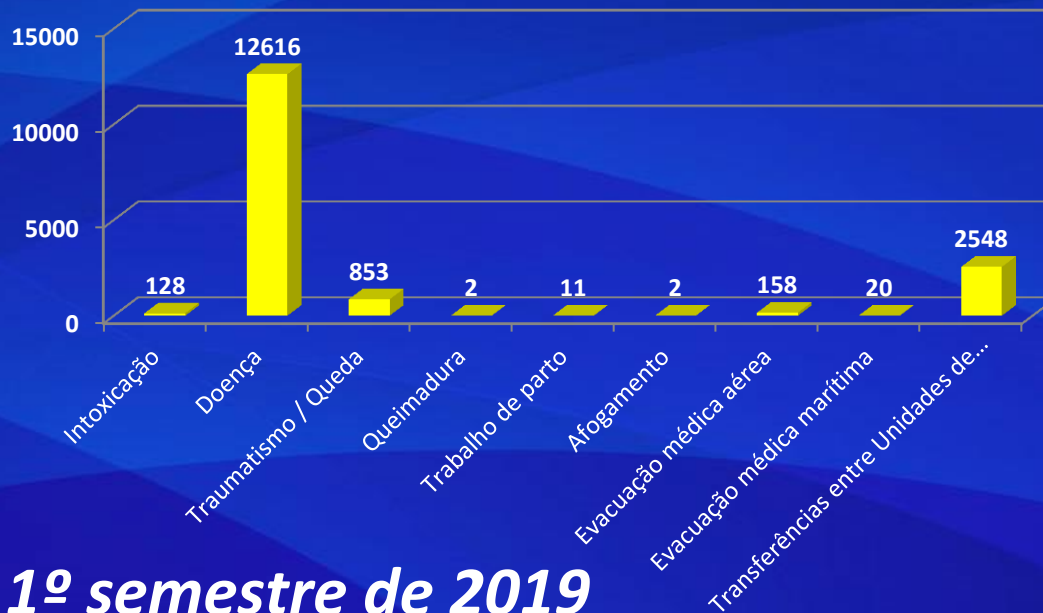

A PROTEÇÃO CIVIL COMEÇA EM SI!

Corpos de Bombeiros dos Açores Intervenções em socorro

■ 1º semestre de 2019

Neste âmbito, foram empenhados 20.206 veículos de socorro e percorridos 505.736 km

A PROTEÇÃO CIVIL COMEÇA EM SI!

Corpos de Bombeiros dos Açores Socorro em emergência pré-hospitalar

■ 1º semestre de 2019

Neste âmbito, foram empenhados 18.659 veículos de socorro e percorridos 440.832 km