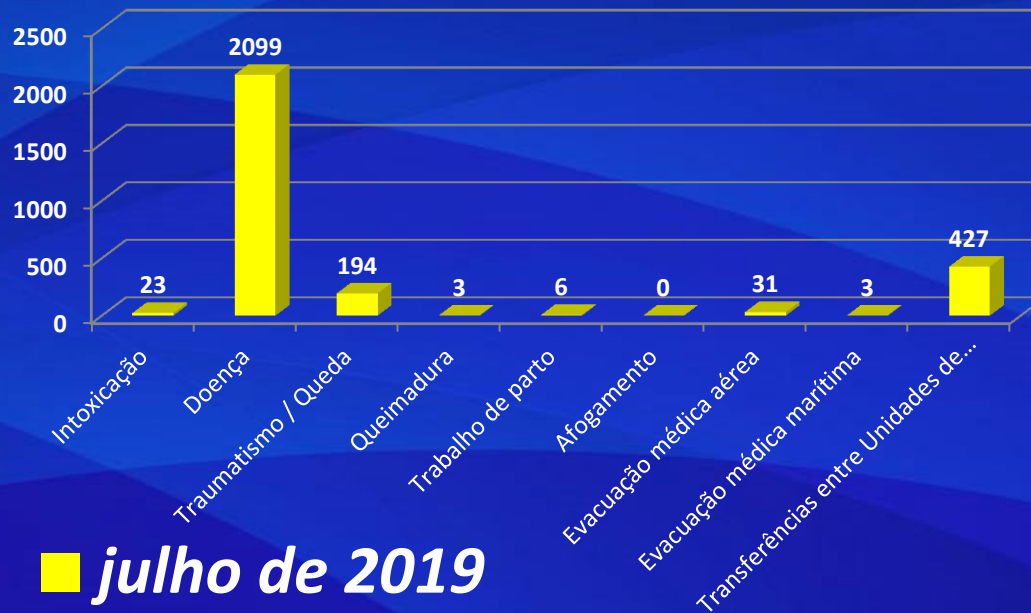

## Corpos de Bombeiros dos Açores Intervenções em socorro

Neste âmbito, foram empenhados 3.518 veículos de socorro e percorridos 89.935 km

## Corpos de Bombeiros dos Açores Socorro em emergência pré-hospitalar

Neste âmbito, foram empenhados 3.158 veículos de socorro e percorridos 71.297 km