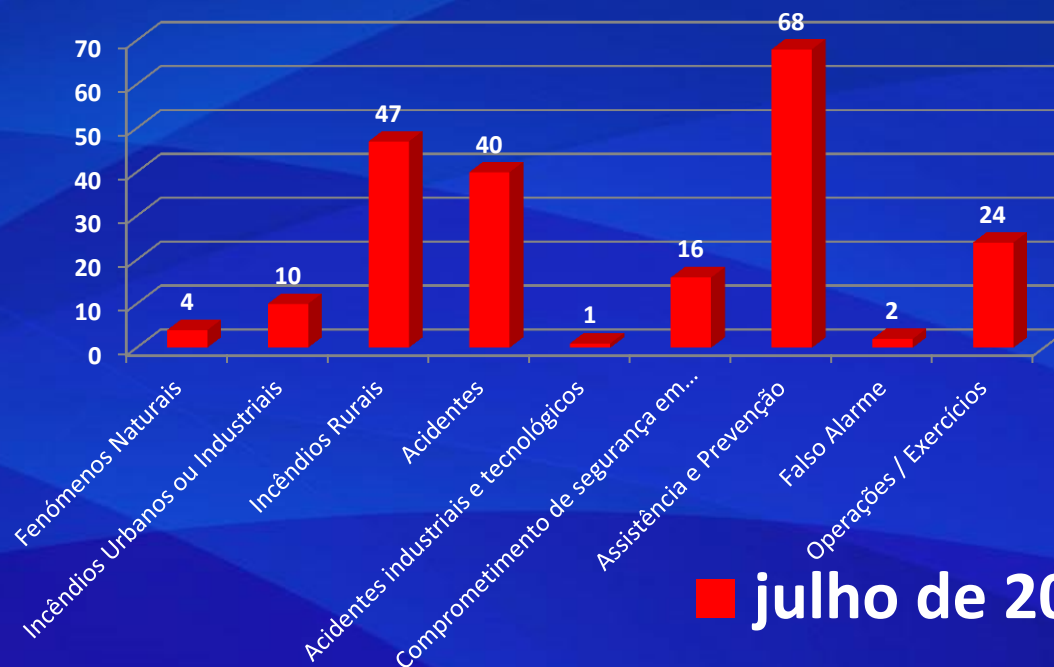

# A PROTEÇÃO CIVIL COMEÇA EM SI!

## Corpos de Bombeiros dos Açores Intervenções em socorro

Neste âmbito, foram empenhados 3.518 veículos de socorro e percorridos 89.935 km

## Corpos de Bombeiros dos Açores Socorro em emergência pré-hospitalar

Neste âmbito, foram empenhados 3.158 veículos de socorro e percorridos 71.297 km